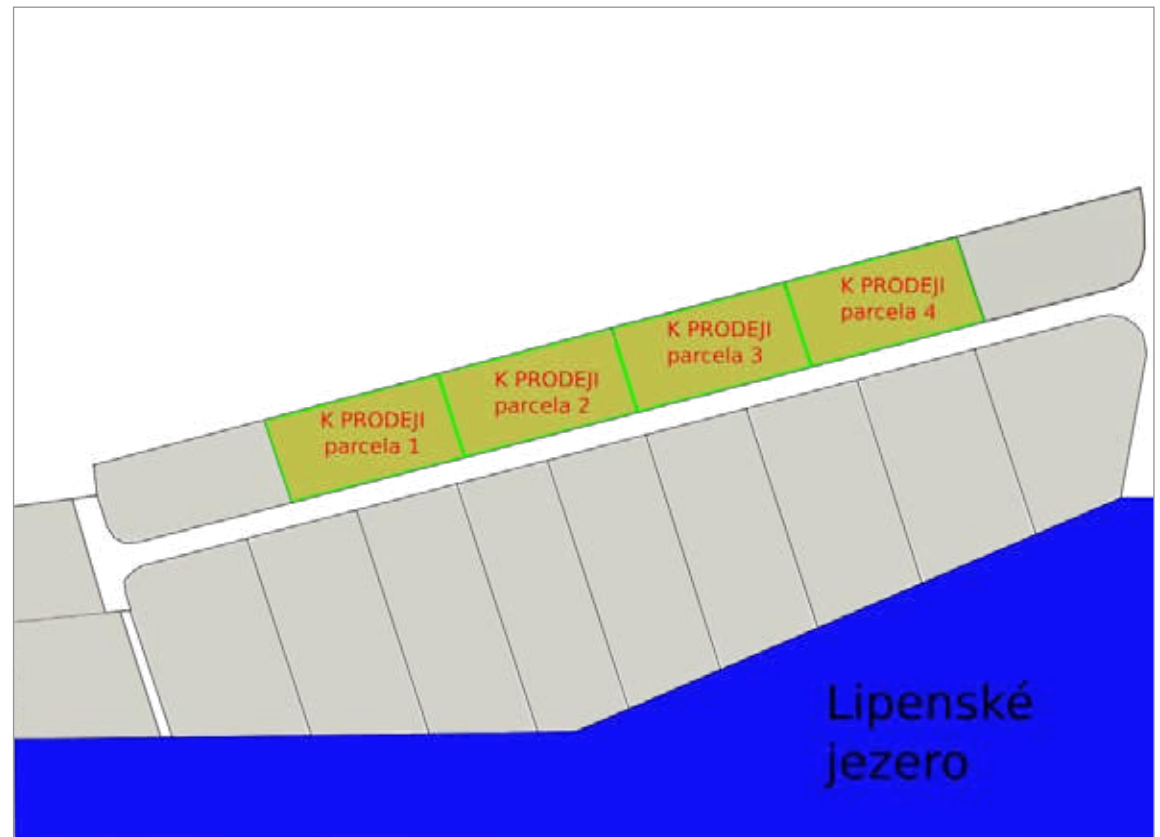

YACHT RESORT Karlovy Dvory

NemovitostiLipno.com
Lipenská realitní a investiční kancelář